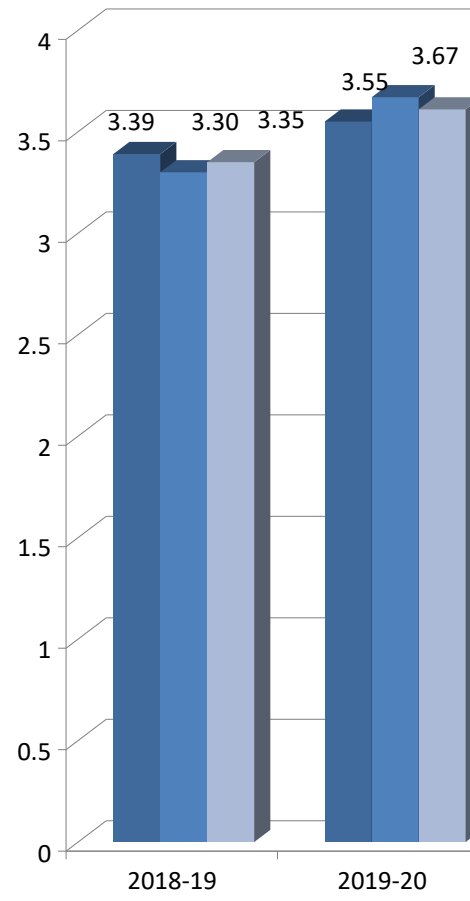

Wome

Men's Swimming GPA

	Fall	Spring	Average
2018-19	3.10	2.87	2.99
2019-20	3.06	3.16	3.10
2020-21	2.83	2.42	2.61
2021-22	2.65	2.77	2.72
2022-23	3.03	3.67	3.34
2023-24	3.41	2.71	3.05

2015-16	2.68	2.43	2.54
2016-17	3.07	3.02	3.04
2017-18	3.43	3.33	3.38

Mer

1's Swimming GPA

	Fall	Spring	Average
2018-19	3.18	2.99	3.09
2019-20	3.21	3.17	3.18
2020-21	2.97	2.46	2.71
2021-22	2.83	2.67	2.75
2022-23	2.99	3.10	3.04
2023-24	3.10	3.20	3.14

2015-16	2.66	2.28	2.47
2016-17	2.47	2.26	2.36
2017-18	3.05	2.86	2.95

Women's Tennis GPA

	Fall	Spring	Average
2018-19	3.39	3.30	3.35
2019-20	3.55	3.67	3.61
2020-21	3.49	3.53	3.51
2021-22	3.42	3.30	3.36
2022-23	3.30	3.37	3.34
2023-24	3.55	2.65	3.05

2016-17	3.84	3.21	3.52
2017-18	2.91	3.12	3.01