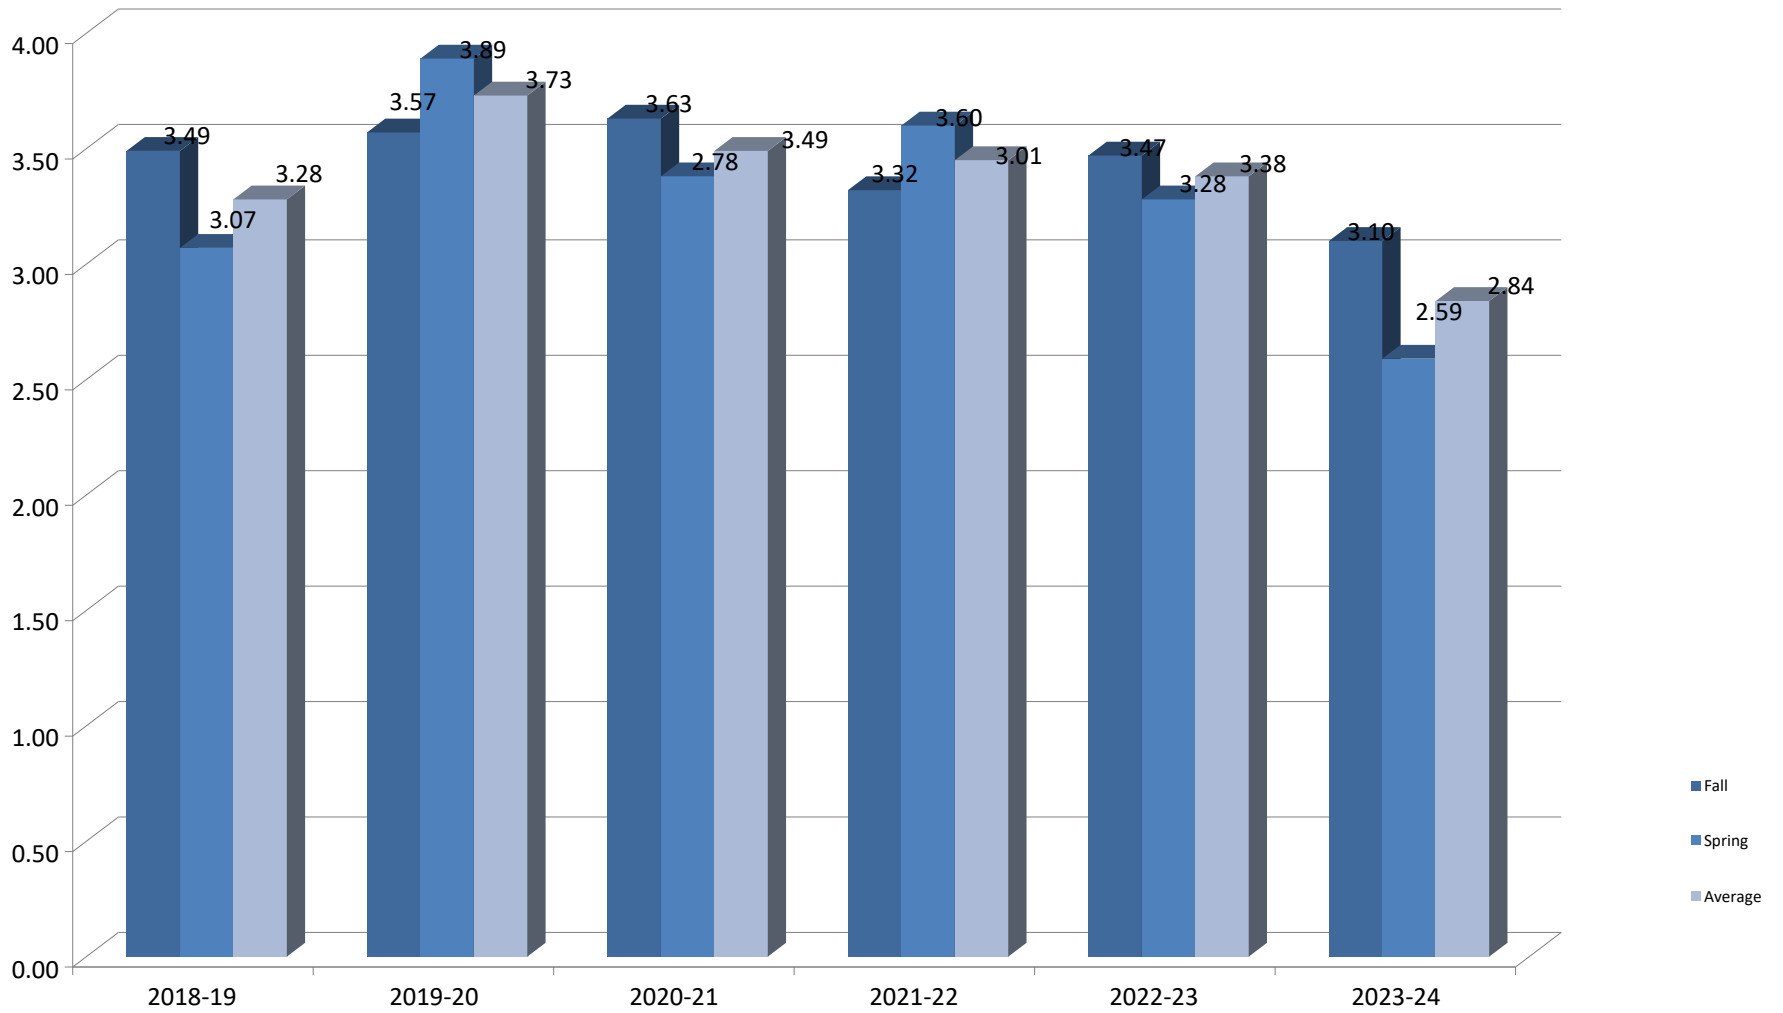

Women's Sports Shooting GPA

	Fall	Spring	Average
2018-19	3.49	3.07	3.28
2019-20	3.57	3.89	3.73
2020-21	3.63	3.38	3.49
2021-22	3.32	3.60	3.45
2022-23	3.47	3.28	3.38
2023-24	3.10	2.59	2.84
2014-15	2.87	3.00	2.93
2015-16	3.26	3.19	3.22
2016-17	3.06	2.66	2.86
2017-18	3.21	2.96	3.06