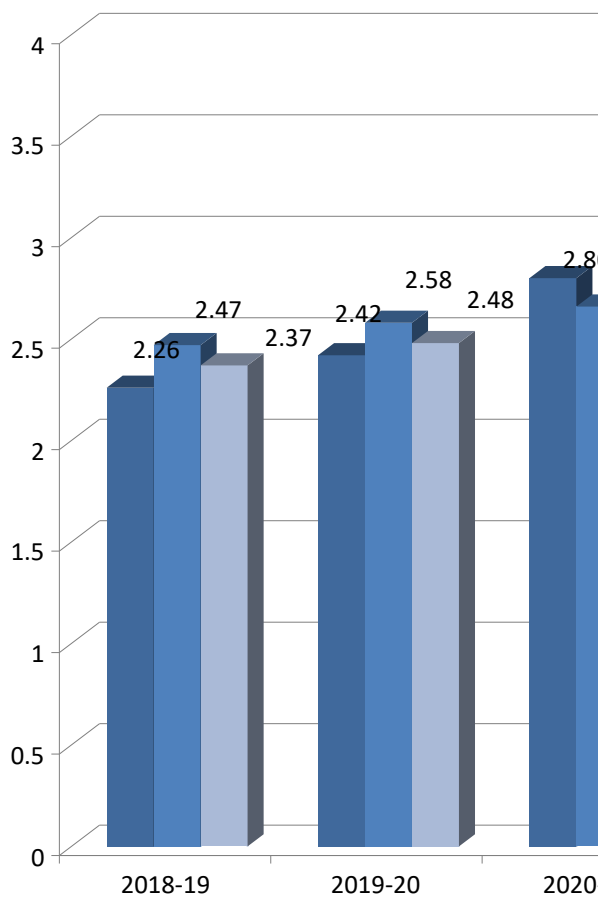

Men

1's Tennis GPA

	Fall	Spring	Average
2018-19	3.10	3.27	3.19
2019-20	3.32	3.21	3.25
2020-21	3.04	2.76	2.90
2021-22	3.13	2.59	2.83
2022-23	2.76	3.03	2.89
2023-24	3.07	3.33	3.19

2016-17	3.19	2.90	3.04
2017-18	3.05	2.86	2.95

Dance GPA

	Fall	Spring	Average
2018-19	3.01	2.95	2.98
2019-20	2.75	2.85	2.80
2020-21	2.69	2.51	2.59
2021-22	2.99	2.82	2.90
2022-23	2.77	2.70	2.73
2023-24	3.11	3.20	3.16

Espo

Sports GPA

	Fall	Spring	Average
2018-19	2.26	2.47	2.37
2019-20	2.42	2.58	2.48
2020-21	2.80	2.66	2.73
2021-22	3.01	2.72	2.87
2022-23	2.20	2.52	2.35
2023-24	2.44	2.73	2.58