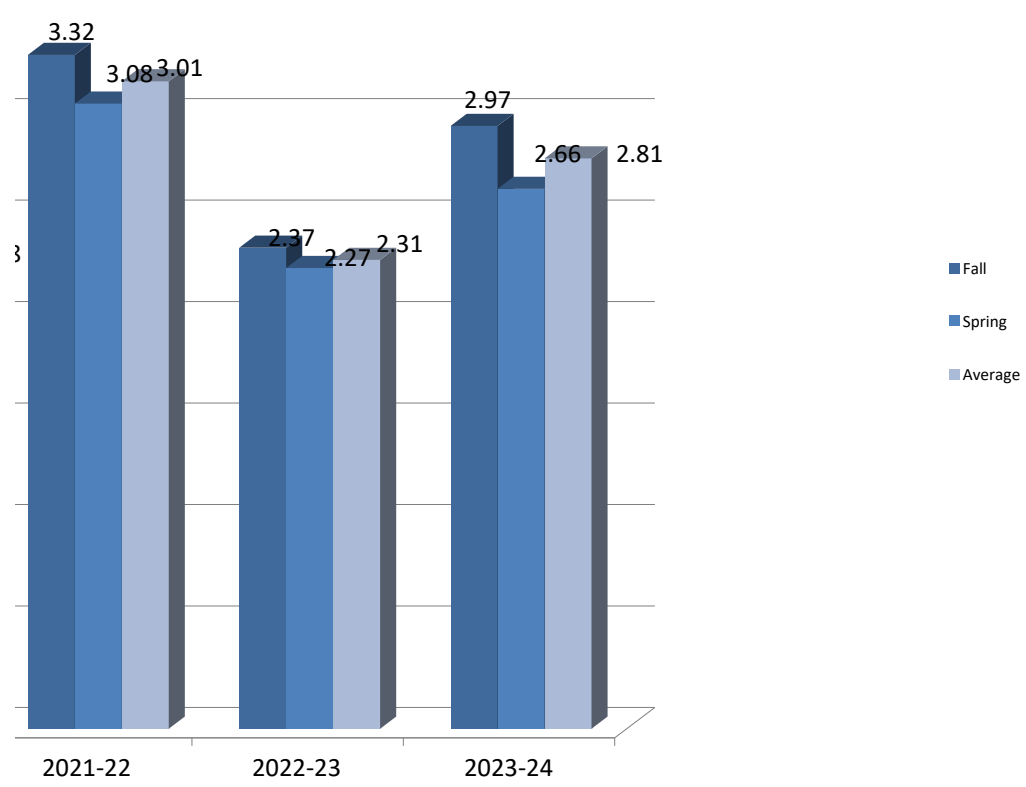

gby GPA

	Fall	Spring	Average
2018-19	2.50	2.39	2.45
2019-20	2.51	2.47	2.49
2020-21	2.37	2.21	2.28
2021-22	3.32	3.08	3.19
2022-23	2.37	2.27	2.31
2023-24	2.97	2.66	2.81
2015-16	2.17	1.63	1.90
2016-17	2.05	2.18	2.11
2017-18	2.11	2.33	2.22