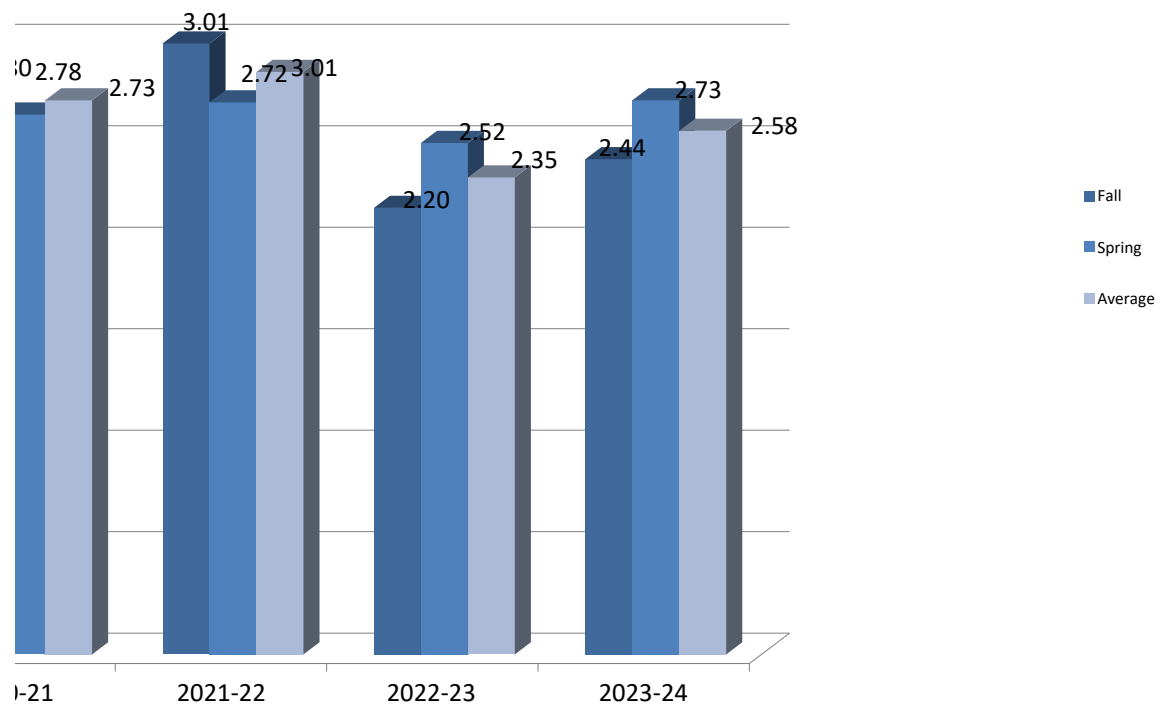

Dance GPA

	Fall	Spring	Average
2018-19	3.01	2.95	2.98
2019-20	2.75	2.85	2.80
2020-21	2.69	2.51	2.59
2021-22	2.99	2.82	2.90
2022-23	2.77	2.70	2.73
2023-24	3.11	3.20	3.16

Espo

Sports GPA

	Fall	Spring	Average
2018-19	2.26	2.47	2.37
2019-20	2.42	2.58	2.48
2020-21	2.80	2.66	2.73
2021-22	3.01	2.72	2.87
2022-23	2.20	2.52	2.35
2023-24	2.44	2.73	2.58