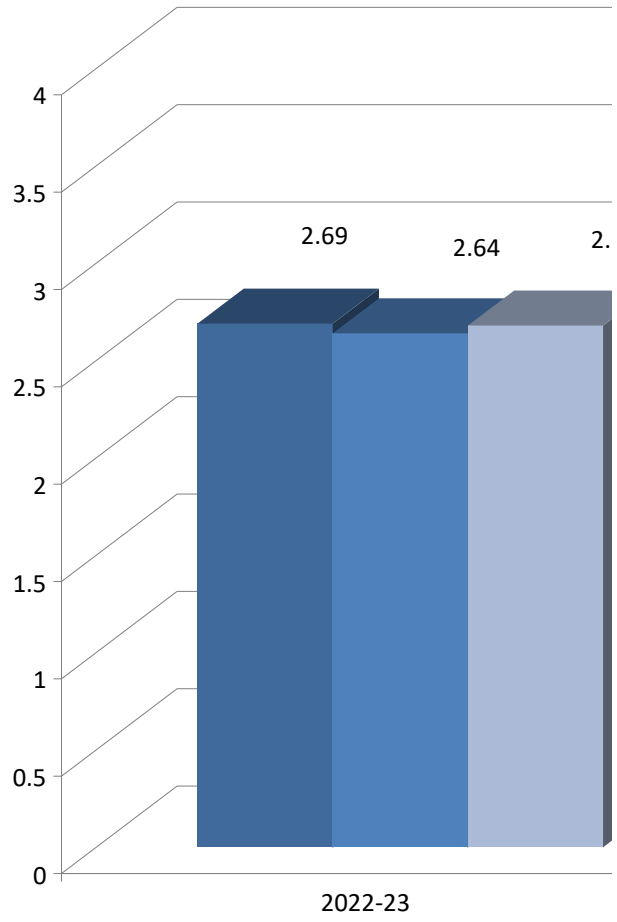

Fall	Spring	Average
2018-19	2.26	2.47	2.37
2019-20	2.42	2.58	2.48
2020-21	2.80	2.66	2.73
2021-22	3.01	2.72	2.87
2022-23	2.20	2.52	2.35
2023-24	2.44	2.73	2.58

Wor