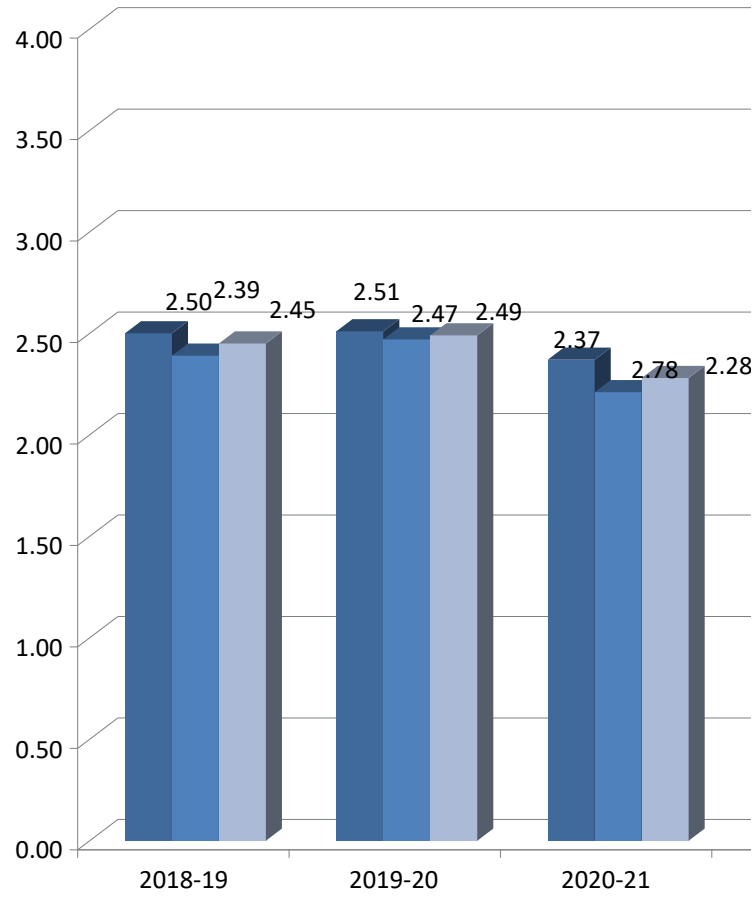

Fall	Spring	Average
2018-19	2.95	3.04	3.00
2019-20	3.16	3.08	3.12
2020-21	2.93	3.05	2.98
2021-22	3.32	3.08	3.19
2022-23	3.02	3.05	3.04
2023-24	3.04	2.96	3.00
2014-15	2.99	2.96	2.97
2015-16	2.97	3.10	3.03
2016-17	2.95	2.99	2.97
2017-18	3.09	2.94	3.01

Ruq