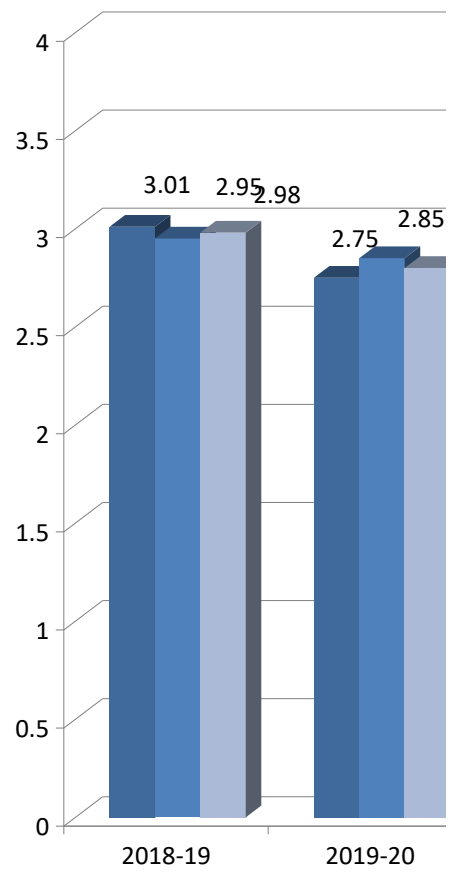

Women's Tennis GPA

	Fall	Spring	Average
2018-19	3.39	3.30	3.35
2019-20	3.55	3.67	3.61
2020-21	3.49	3.53	3.51
2021-22	3.42	3.30	3.36
2022-23	3.30	3.37	3.34
2023-24	3.55	2.65	3.05

2016-17	3.84	3.21	3.52
2017-18	2.91	3.12	3.01

Men

1's Tennis GPA

	Fall	Spring	Average
2018-19	3.10	3.27	3.19
2019-20	3.32	3.21	3.25
2020-21	3.04	2.76	2.90
2021-22	3.13	2.59	2.83
2022-23	2.76	3.03	2.89
2023-24	3.07	3.33	3.19

2016-17	3.19	2.90	3.04
2017-18	3.05	2.86	2.95

Dance GPA

	Fall	Spring	Average
2018-19	3.01	2.95	2.98
2019-20	2.75	2.85	2.80
2020-21	2.69	2.51	2.59
2021-22	2.99	2.82	2.90
2022-23	2.77	2.70	2.73
2023-24	3.11	3.20	3.16

Espo

Sports GPA

	Fall	Spring	Average
2018-19	2.26	2.47	2.37
2019-20	2.42	2.58	2.48
2020-21	2.80	2.66	2.73
2021-22	3.01	2.72	2.87
2022-23	2.20	2.52	2.35
2023-24	2.44	2.73	2.58