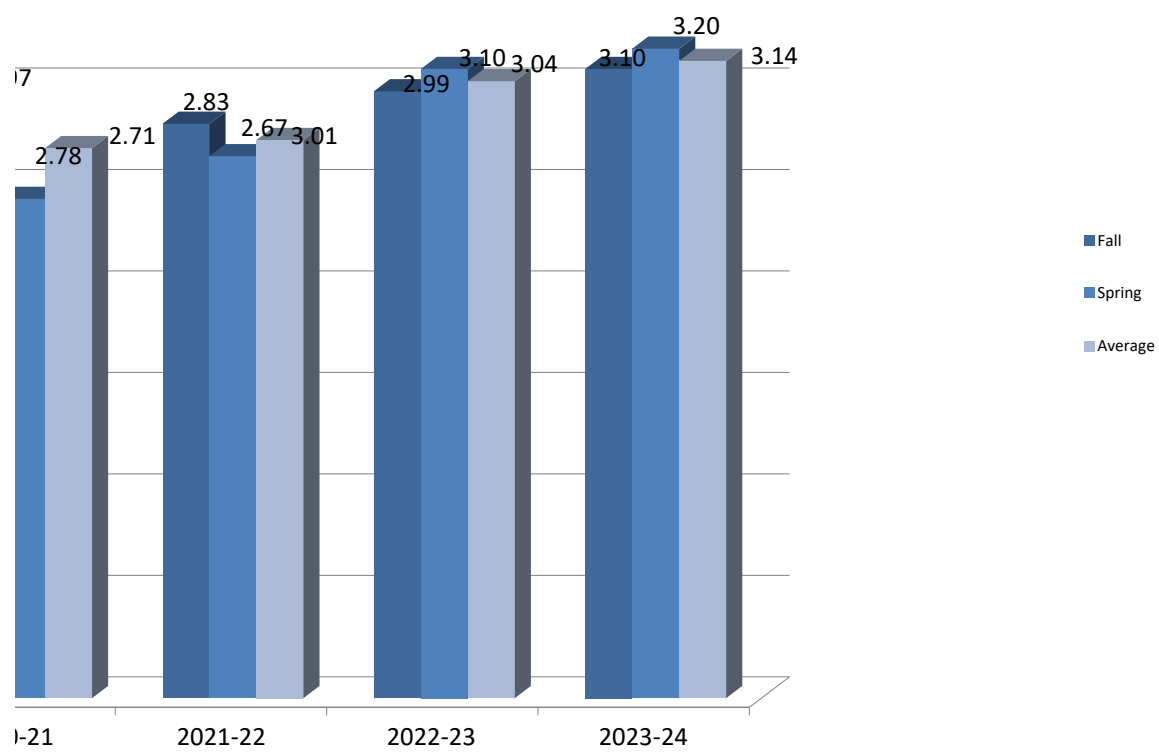

Wome

Men's Swimming GPA

	Fall	Spring	Average
2018-19	3.10	2.87	2.99
2019-20	3.06	3.16	3.10
2020-21	2.83	2.42	2.61
2021-22	2.65	2.77	2.72
2022-23	3.03	3.67	3.34
2023-24	3.41	2.71	3.05

2015-16	2.68	2.43	2.54
2016-17	3.07	3.02	3.04
2017-18	3.43	3.33	3.38

Mer

1's Swimming GPA

	Fall	Spring	Average
2018-19	3.18	2.99	3.09
2019-20	3.21	3.17	3.18
2020-21	2.97	2.46	2.71
2021-22	2.83	2.67	2.75
2022-23	2.99	3.10	3.04
2023-24	3.10	3.20	3.14

2015-16	2.66	2.28	2.47
2016-17	2.47	2.26	2.36
2017-18	3.05	2.86	2.95