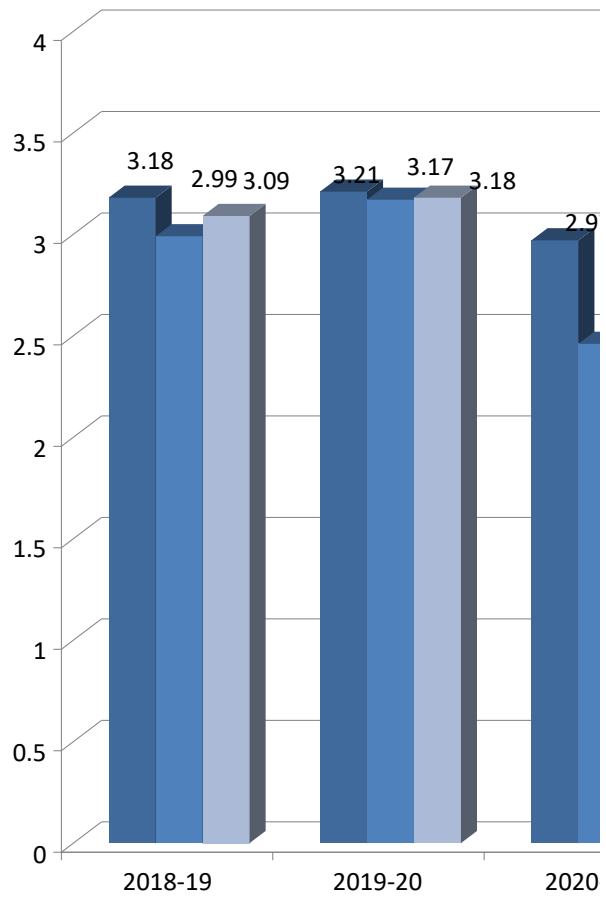

Wome

Men's Swimming GPA

	Fall	Spring	Average
2018-19	3.10	2.87	2.99
2019-20	3.06	3.16	3.10
2020-21	2.83	2.42	2.61
2021-22	2.65	2.77	2.72
2022-23	3.03	3.67	3.34
2023-24	3.41	2.71	3.05

2015-16	2.68	2.43	2.54
2016-17	3.07	3.02	3.04
2017-18	3.43	3.33	3.38

Mer

1's Swimming GPA

	Fall	Spring	Average
2018-19	3.18	2.99	3.09
2019-20	3.21	3.17	3.18
2020-21	2.97	2.46	2.71
2021-22	2.83	2.67	2.75
2022-23	2.99	3.10	3.04
2023-24	3.10	3.20	3.14

2015-16	2.66	2.28	2.47
2016-17	2.47	2.26	2.36
2017-18	3.05	2.86	2.95