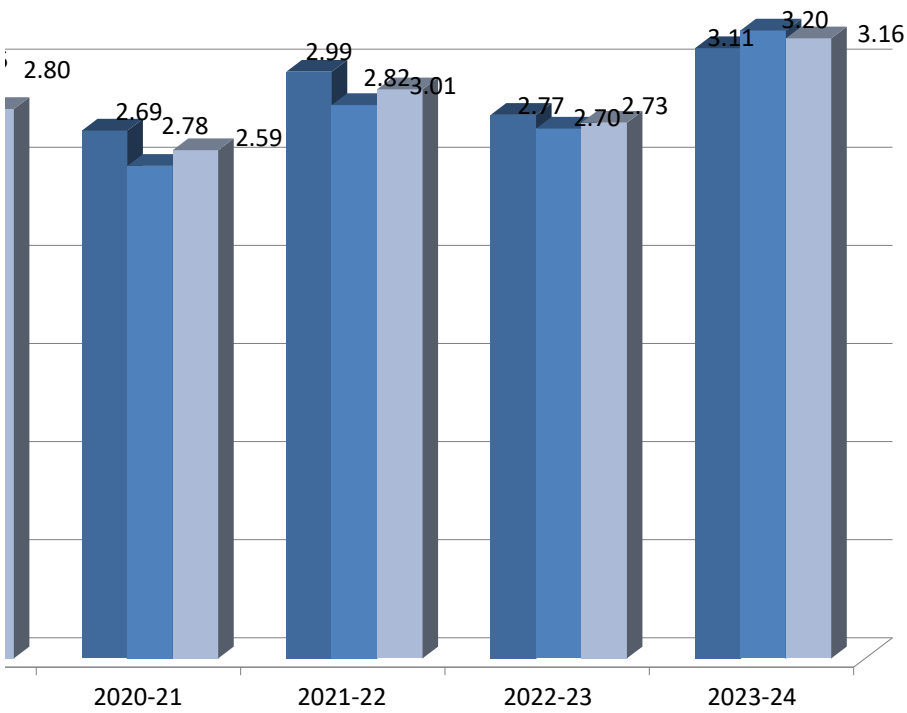

Men

1's Tennis GPA

	Fall	Spring	Average
2018-19	3.10	3.27	3.19
2019-20	3.32	3.21	3.25
2020-21	3.04	2.76	2.90
2021-22	3.13	2.59	2.83
2022-23	2.76	3.03	2.89
2023-24	3.07	3.33	3.19

2016-17	3.19	2.90	3.04
2017-18	3.05	2.86	2.95

Dance GPA

	Fall	Spring	Average
2018-19	3.01	2.95	2.98
2019-20	2.75	2.85	2.80
2020-21	2.69	2.51	2.59
2021-22	2.99	2.82	2.90
2022-23	2.77	2.70	2.73
2023-24	3.11	3.20	3.16

Espo

Sports GPA

	Fall	Spring	Average
2018-19	2.26	2.47	2.37
2019-20	2.42	2.58	2.48
2020-21	2.80	2.66	2.73
2021-22	3.01	2.72	2.87
2022-23	2.20	2.52	2.35
2023-24	2.44	2.73	2.58