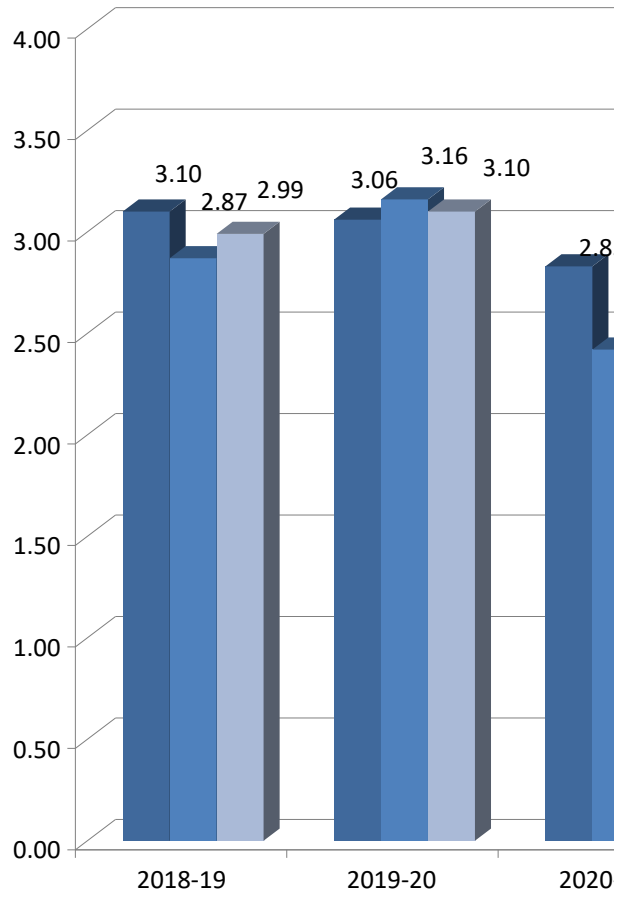

Men's Sports Shooting GPA

	Fall	Spring	Average
2018-19	2.95	3.04	3.00
2019-20	3.16	3.08	3.12
2020-21	2.93	3.05	2.98
2021-22	3.32	3.08	3.19
2022-23	3.02	3.05	3.04
2023-24	3.04	2.96	3.00
2014-15	2.99	2.96	2.97
2015-16	2.97	3.10	3.03
2016-17	2.95	2.99	2.97
2017-18	3.09	2.94	3.01

Ruq

gby GPA

	Fall	Spring	Average
2018-19	2.50	2.39	2.45
2019-20	2.51	2.47	2.49
2020-21	2.37	2.21	2.28
2021-22	3.32	3.08	3.19
2022-23	2.37	2.27	2.31
2023-24	2.97	2.66	2.81
2015-16	2.17	1.63	1.90
2016-17	2.05	2.18	2.11
2017-18	2.11	2.33	2.22

Wome

Men's Swimming GPA

	Fall	Spring	Average
2018-19	3.10	2.87	2.99
2019-20	3.06	3.16	3.10
2020-21	2.83	2.42	2.61
2021-22	2.65	2.77	2.72
2022-23	3.03	3.67	3.34
2023-24	3.41	2.71	3.05

2015-16	2.68	2.43	2.54
2016-17	3.07	3.02	3.04
2017-18	3.43	3.33	3.38