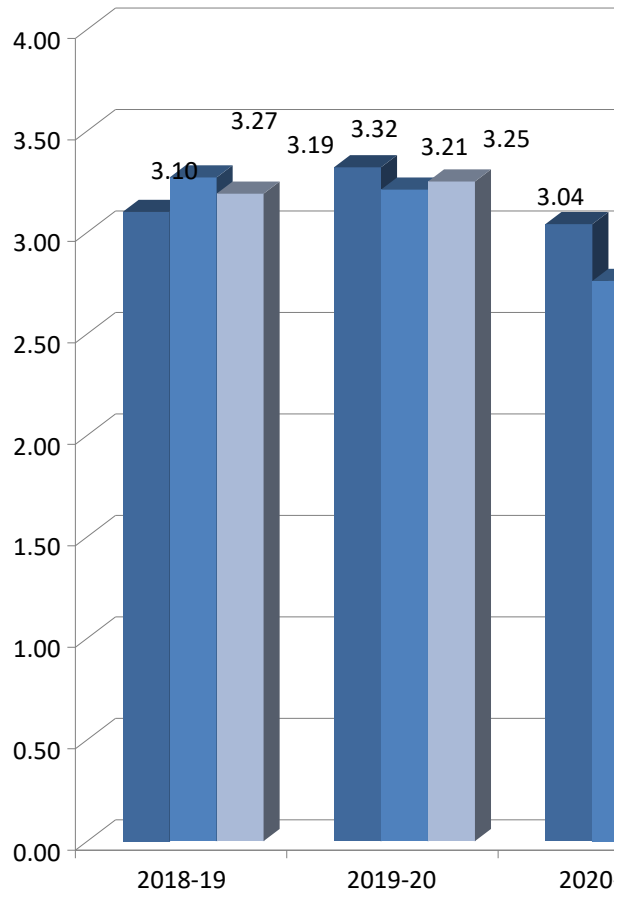

Fall	Spring	Average
2018-19	3.39	3.30	3.35
2019-20	3.55	3.67	3.61
2020-21	3.49	3.53	3.51
2021-22	3.42	3.30	3.36
2022-23	3.30	3.37	3.34
2023-24	3.55	2.65	3.05

2016-17	3.84	3.21	3.52
2017-18	2.91	3.12	3.01

Men