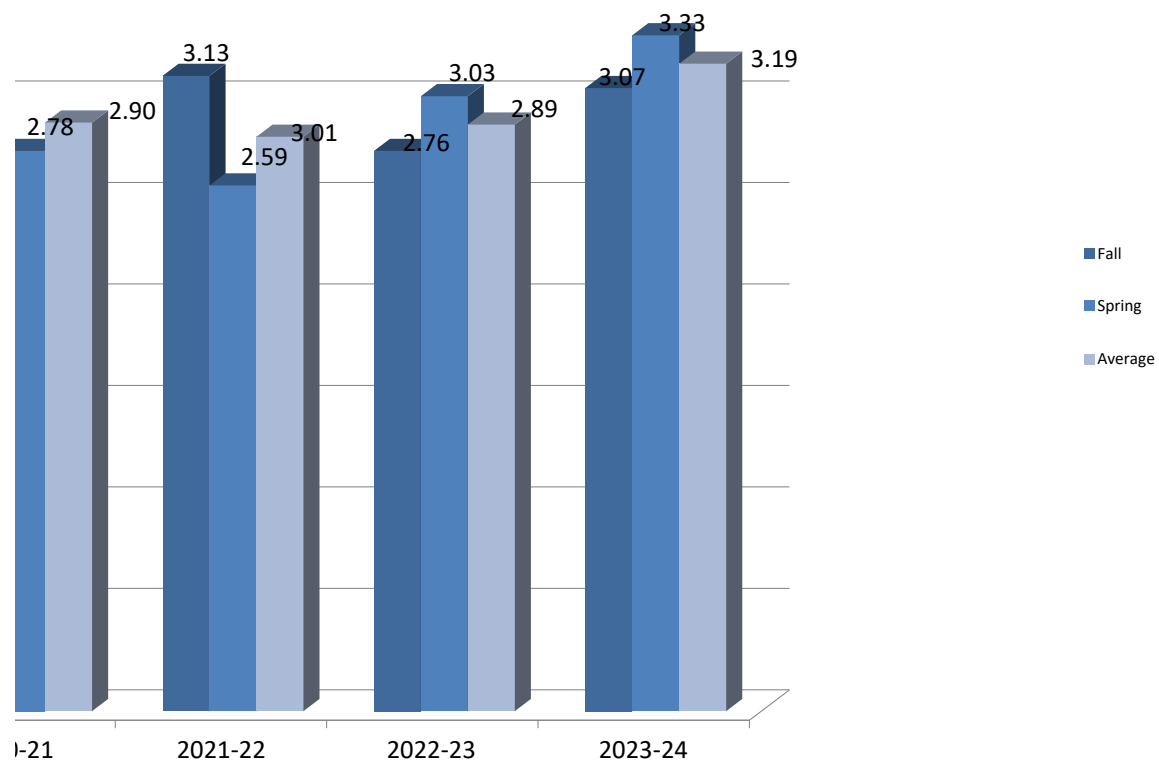

1's Tennis GPA

	Fall	Spring	Average
2018-19	3.10	3.27	3.19
2019-20	3.32	3.21	3.25
2020-21	3.04	2.76	2.90
2021-22	3.13	2.59	2.83
2022-23	2.76	3.03	2.89
2023-24	3.07	3.33	3.19

2016-17	3.19	2.90	3.04
2017-18	3.05	2.86	2.95