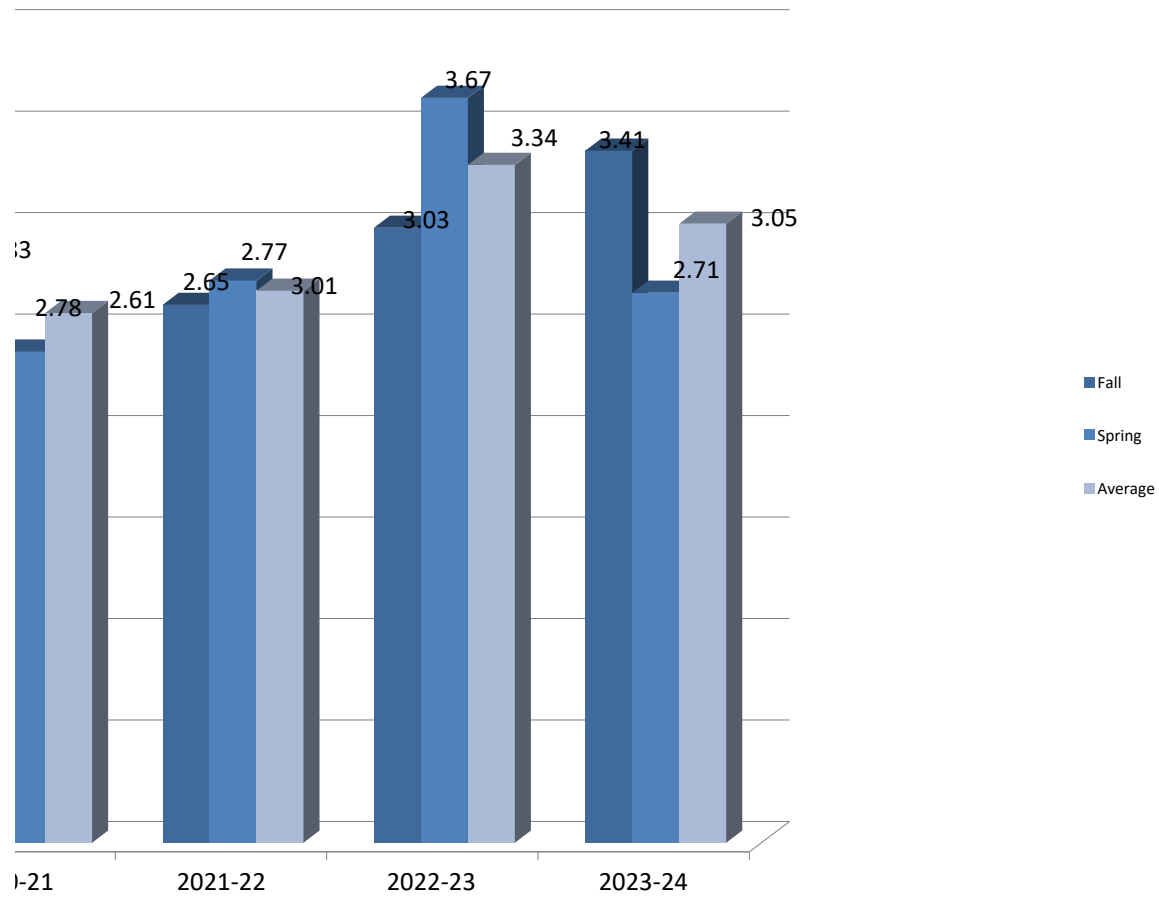

Men's Swimming GPA

	Fall	Spring	Average
2018-19	3.10	2.87	2.99
2019-20	3.06	3.16	3.10
2020-21	2.83	2.42	2.61
2021-22	2.65	2.77	2.72
2022-23	3.03	3.67	3.34
2023-24	3.41	2.71	3.05

2015-16	2.68	2.43	2.54
2016-17	3.07	3.02	3.04
2017-18	3.43	3.33	3.38