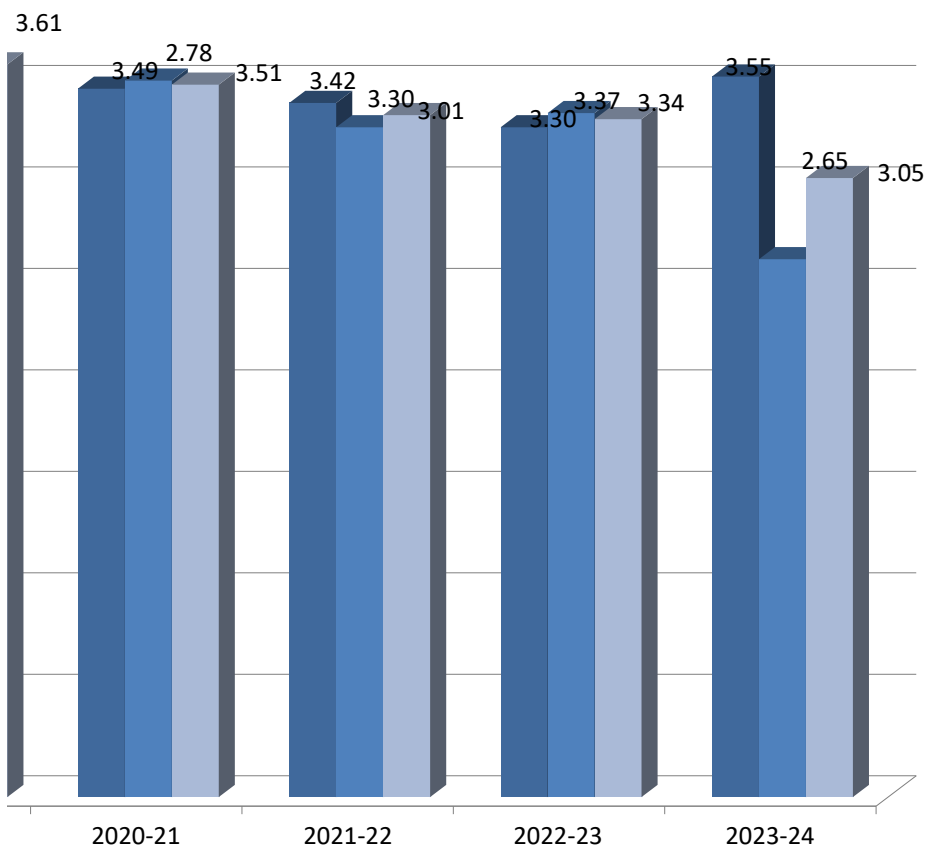

Women's Tennis GPA