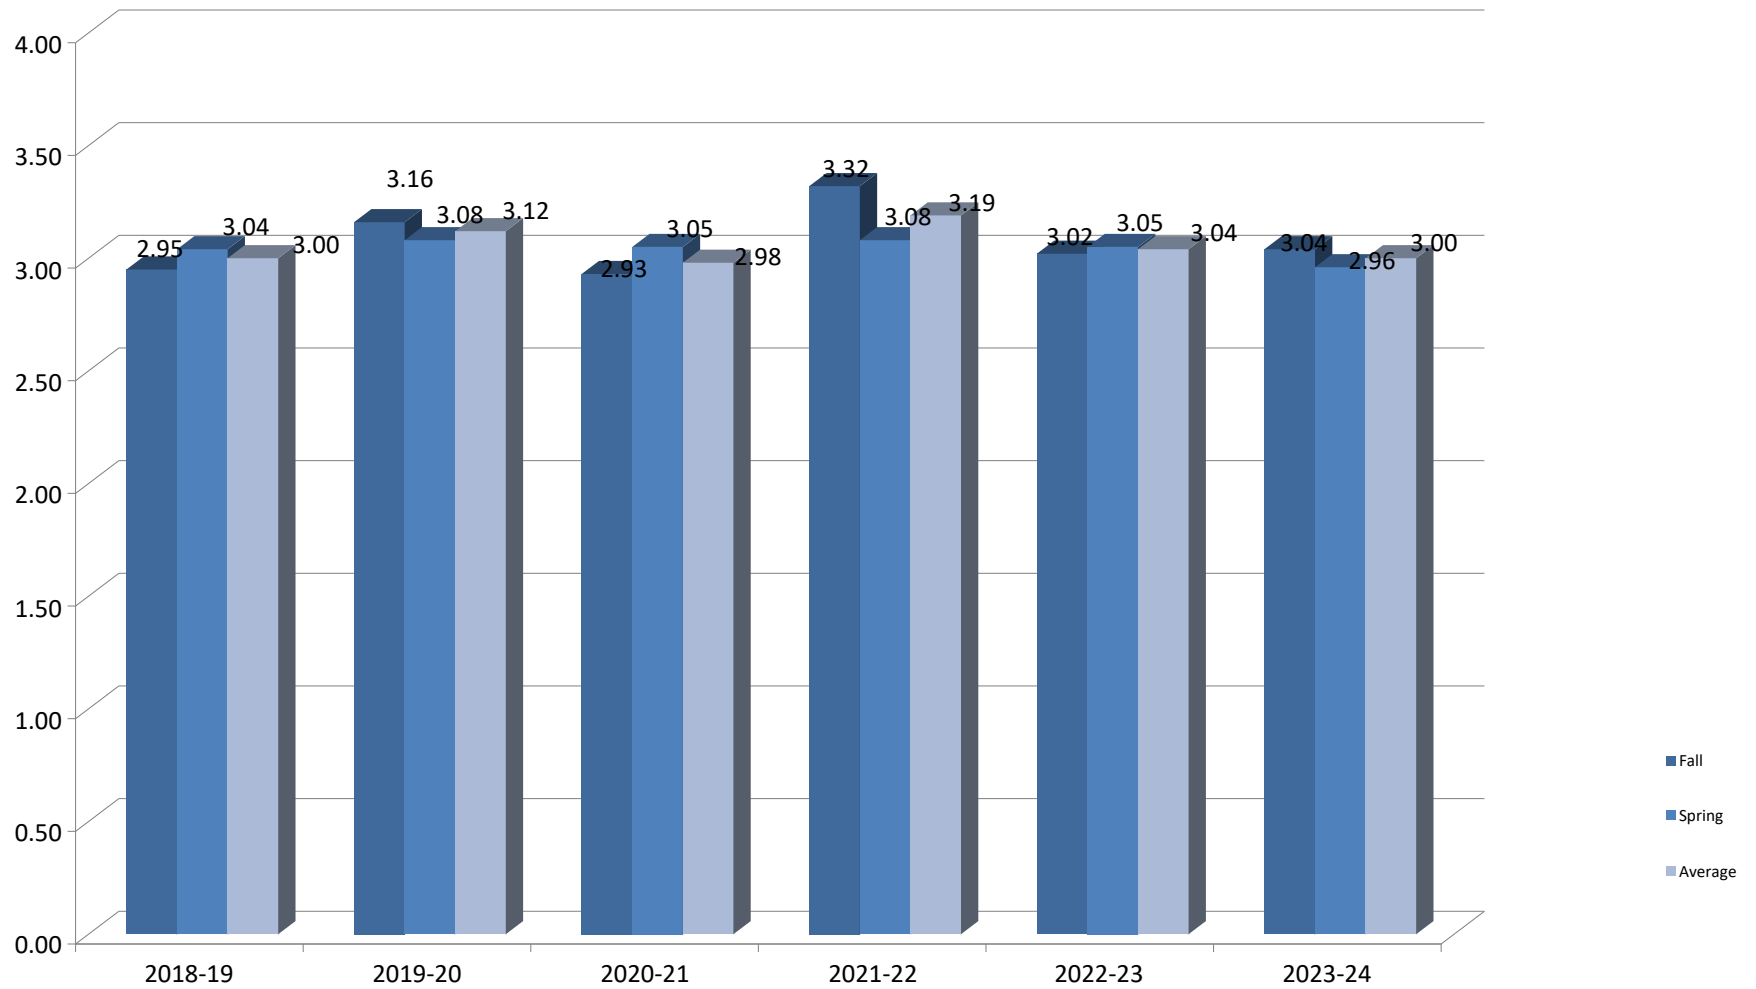

Men's Sports Shooting GPA

	Fall	Spring	Average
2018-19	2.95	3.04	3.00
2019-20	3.16	3.08	3.12
2020-21	2.93	3.05	2.98
2021-22	3.32	3.08	3.19
2022-23	3.02	3.05	3.04
2023-24	3.04	2.96	3.00
2014-15	2.99	2.96	2.97
2015-16	2.97	3.10	3.03
2016-17	2.95	2.99	2.97
2017-18	3.09	2.94	3.01